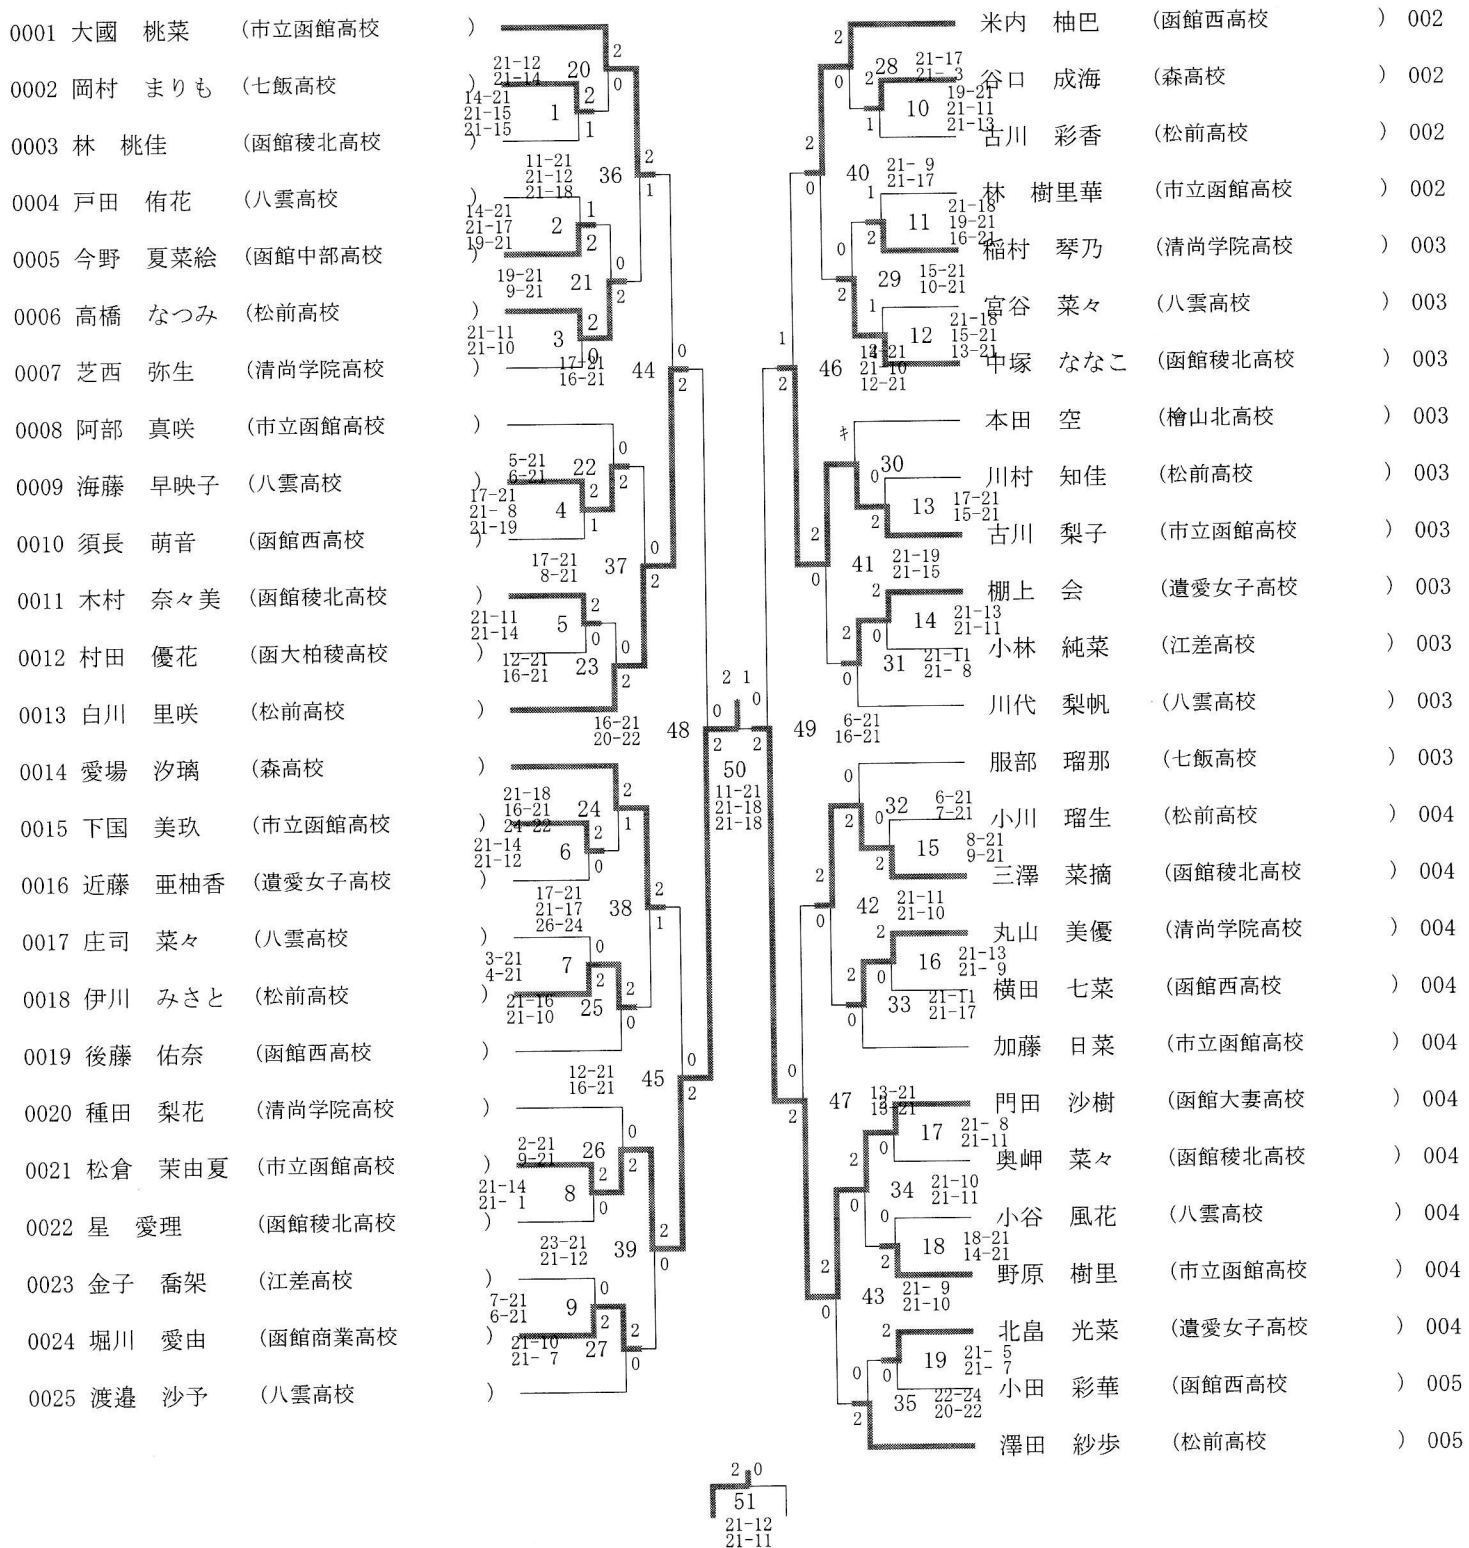

平成27年度第67回函館地区バドミントン選手権大会兼佐々(27-09-26実施) 高校女子Bゾーン・シングルス